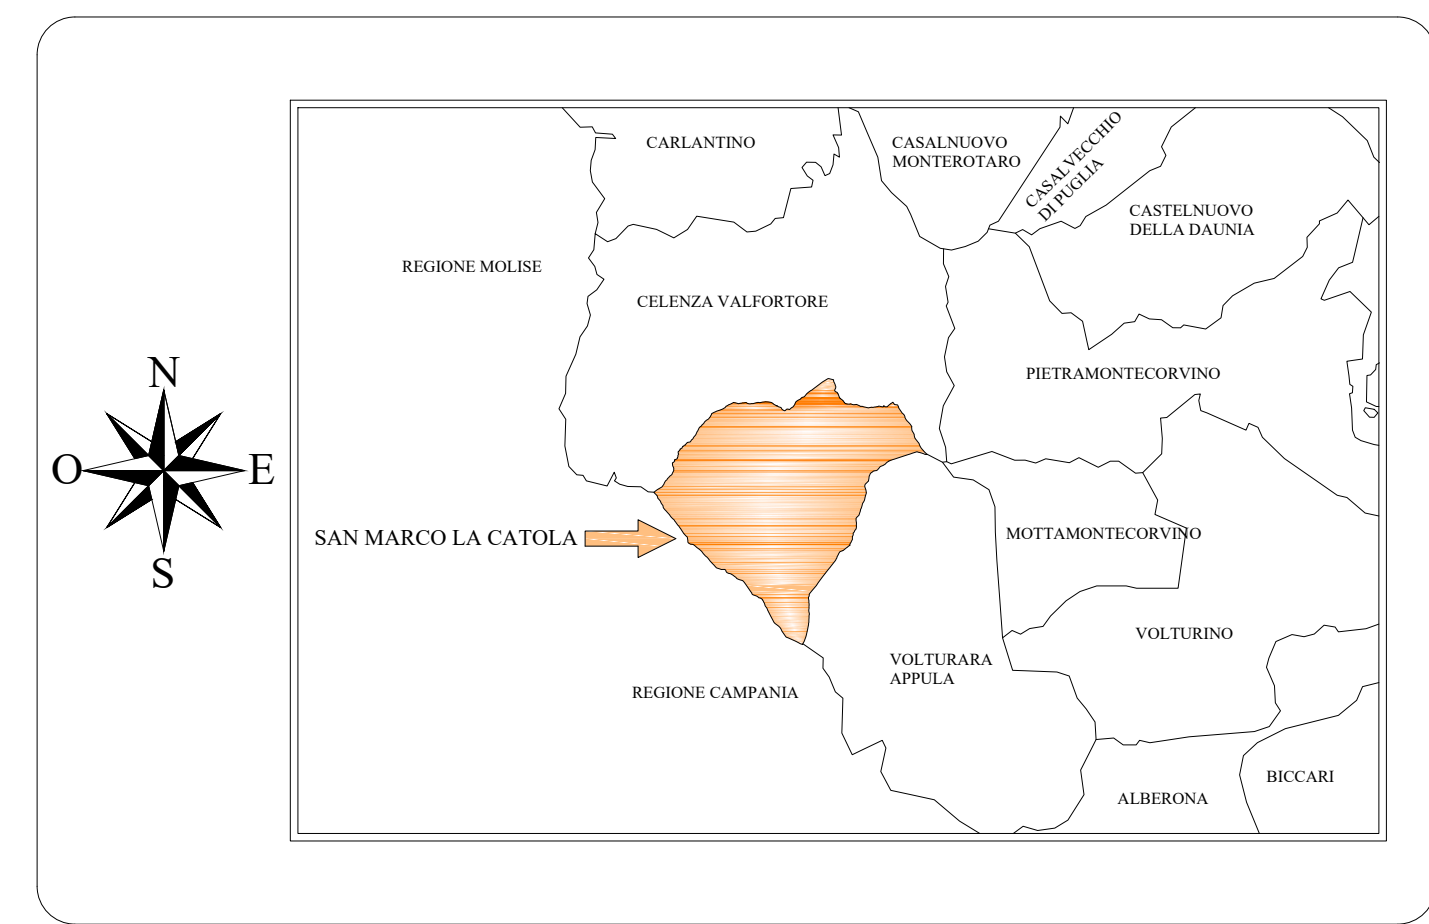

REGIONE PUGLIA

COMUNE DI SAN MARCO LA CATOLA
(Provincia di Foggia)

PIANO URBANISTICO GENERALE
l.r. n. 20/2001 - DRAG Puglia
DOCUMENTO PROGRAMMATICO PRELIMINARE

Tav.3.6
PPTR Struttura antropica e storico-culturale
componenti dei valori percettivi

Scala: 1:10.000

Sindaco della Città di San Marco La Catola
sig. Paolo DE MARTINIS

Elaborazione PUG e VAS
arch. Antonio MARINO