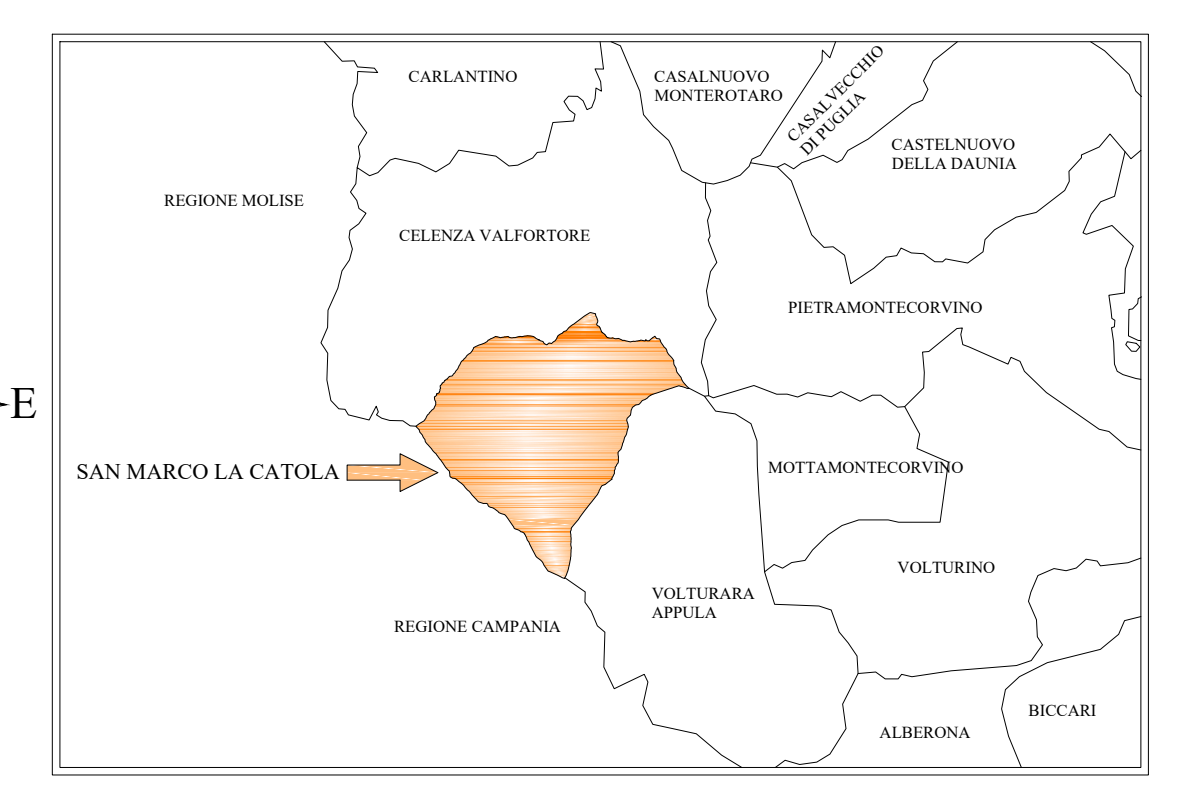

REGIONE PUGLIA

COMUNE DI SAN MARCO LA CATOLA
(Provincia di Foggia)

PIANO URBANISTICO GENERALE
l.r. n. 20/2001 - DRAG Puglia
DOCUMENTO PROGRAMMATICO PRELIMINARE

Tav.2.2
Sistema delle conoscenze - Sistema territoriale locale
Cartografia di base: Carta Tecnica Regionale

Scala: 1:10.000

Sindaco della Città di San Marco La Catola
sig. Paolo DE MARTINIS

Elaborazione PUG e VAS
arch. Antonio MARINO