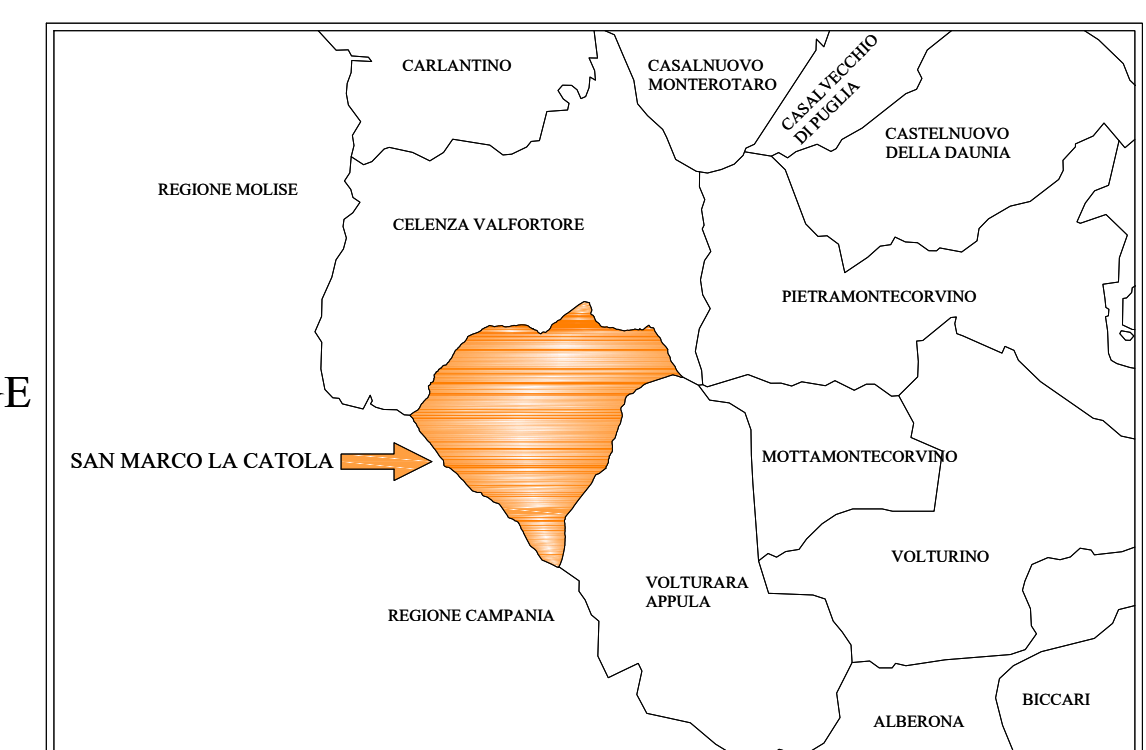

REGIONE PUGLIA

COMUNE DI SAN MARCO LA CATOLA
(Provincia di Foggia)

PIANO URBANISTICO GENERALE
l.r. n. 20/2001 - DRAG Puglia
DOCUMENTO PROGRAMMATICO PRELIMINARE

Tav. I.1
Sistema delle conoscenze - Sistema di area vasta
Inquadramento urbanistico territoriale
Scala: 1:10.000

Sindaco della Città di San Marco La Catola
sig. Paolo DE MARTINIS

Elaborazione PUG e VAS
arch. ANTONIO MARINO

Volturna